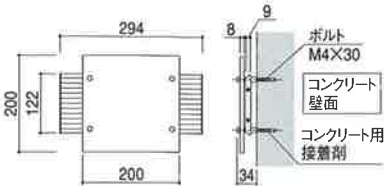

タイプ	文字幅	枚数
Y	15mm	2枚
Z	14mm	2枚
(数字)	3mm	4枚

タイプ	文字幅	枚数
1	7mm	6枚
2	15mm	6枚
3	15mm	4枚
4	16mm	4枚
5	15mm	4枚
6	15mm	4枚

タイプ	文字幅	枚数
7	16mm	4枚
8	15mm	4枚
9	15mm	4枚
0	15mm	4枚
-	15mm	4枚

※文字・数字の高さはすべて25mmとなります(ピリオド・ハイフンは除く)。

壁付けタイプ

●サイン1型

●サイン2型

●ポスト

ポール建てタイプ

※姿図はサイン2型とポストを組み合わせた場合

簡単!!

表札イメージ