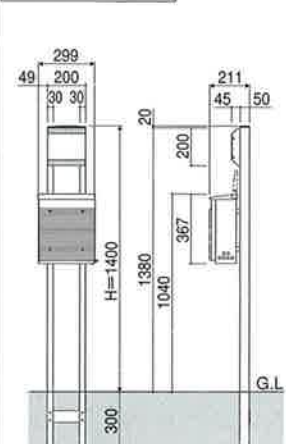

タイプ	文字幅	枚数
Y	15mm	2枚
Z	14mm	2枚
(数字)	3mm	4枚

タイプ	文字幅	枚数
1	7mm	6枚
2	15mm	6枚
3	15mm	4枚
4	16mm	4枚
5	15mm	4枚
6	15mm	4枚

タイプ	文字幅	枚数
7	16mm	4枚
8	15mm	4枚
9	15mm	4枚
0	15mm	4枚
-	15mm	4枚

※文字・数字の高さはすべて25mmとなります(ピリオド・ハイフンは除く)。

壁付けタイプ

●サイン1型

●サイン2型

●ポスト

ポール建てタイプ

※姿図はサイン2型とポストを組み合わせた場合

簡単!!

表札イメージ