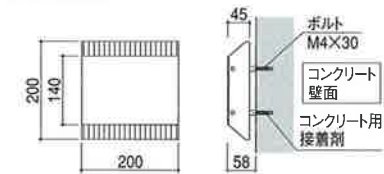

●取り出し口を開くと点灯します。

記号 ● CT
 商品コード ● 405484
 ¥6,000

シンプルポスト用/アルファベット・数字シールセット内容およびサイズ一覧

タイプ	文字幅	枚数	タイプ	文字幅	枚数	タイプ	文字幅	枚数	タイプ	文字幅	枚数
A	18mm	4枚	G	16mm	2枚	M	17mm	2枚	S	14mm	2枚
B	14mm	2枚	H	14mm	2枚	N	14mm	2枚	T	14mm	2枚
C	15mm	2枚	I	3mm	4枚	O	17mm	4枚	U	13mm	4枚
D	15mm	2枚	J	12mm	2枚	P	13mm	2枚	V	16mm	2枚
E	13mm	4枚	K	14mm	2枚	Q	15mm	2枚	W	20mm	2枚
F	12mm	2枚	L	12mm	2枚	R	15mm	2枚	X	13mm	2枚

タイプ	文字幅	枚数
Y	15mm	2枚
Z	14mm	2枚
(数字)	3mm	4枚

タイプ	文字幅	枚数
1	7mm	6枚
2	15mm	6枚
3	15mm	4枚
4	16mm	4枚
5	15mm	4枚
6	15mm	4枚

タイプ	文字幅	枚数
7	16mm	4枚
8	15mm	4枚
9	15mm	4枚
0	15mm	4枚
-	15mm	4枚

※文字・数字の高さはすべて25mmとなります(ピリオド・ハイフンは除く)。

壁付けタイプ

●サイン1型

●サイン2型

●ポスト

ポール建てタイプ

※姿図はサイン2型とポストを組み合わせた場合

簡単!!

表札イメージ