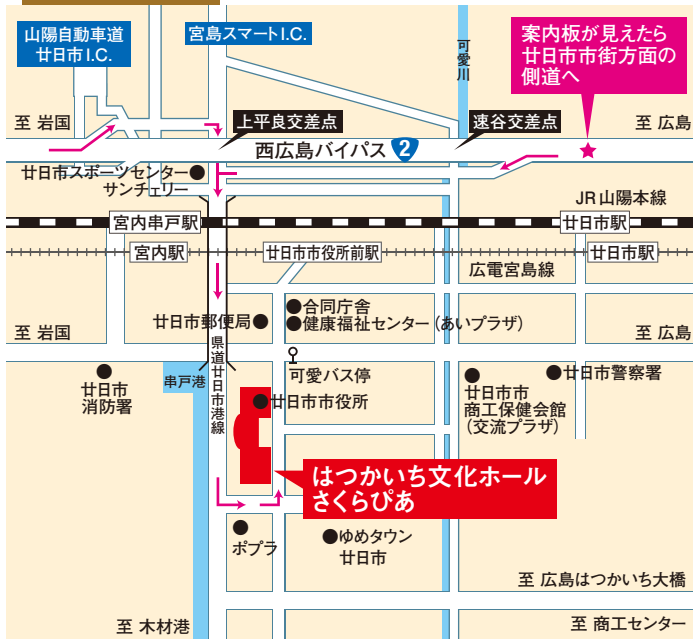

皆様からいただいたアイデアが宮島口地区をつくり変えることとなります。皆様から、すばらしいまちづくりのアイデアが寄せられることを楽しみにしています。

最終審査（公開プレゼンテーション）・表彰式について

※審査は非公開

入賞作品となる作品提出者から公開で作品についてのプレゼンテーションを行っていただき、優秀賞3作品、佳作5作品を選定する予定としております。

是非とも公開プレゼンテーションにお越しください。

はつかいち文化ホールさくらびあ 大ホール

※1,000名程度
収容可能

場所：広島県廿日市市下平良一丁目11-1
日時：10月17日（土）13:00～17:30（予定）

当日の主な流れ
（予定）

1. コンペの経過報告
2. 作品提出者からプレゼンテーション
（質疑応答含め1作品20分程度）
3. 審査（非公開）
4. 審査結果発表
5. 表彰式

※駐車場はございますが、台数に限りがございますので、なるべく公共交通機関をご利用下さい。

アクセスマップ

開催の経緯

- (1) 平成27年2月3日：募集要項公開
- (2) 平成27年6月30日：応募締切
国内外から230作品が提出。
- (3) 平成27年7月31日：予備審査会の開催
230作品の中から103作品を選定。
- (4) 平成27年8月27日：本審査会（一次審査）の開催
入賞作品として8作品を選定。
併せて特別賞1作品を選定。

作品展示について

廿日市市役所ロビー、及び廿日市市大野支所

場所：廿日市市役所：広島県廿日市市下平良一丁目11-1
廿日市市大野支所：広島県廿日市市大野一丁目1-1
期間：9月8日（火）～10月5日（月）8:30～17:00
※大野支所については9月18日（金）まで
展示作品：入賞8作品を展示します。

アンケート調査について

9月8日（火）から9月23日（水・祝）（大野支所は9月18日（金）まで）の間、アンケート調査用紙及び回収箱を設置しますので、ぜひ感想等をお寄せください。

▼なお、以下の場所でも作品を展示します。

はつかいち美術ギャラリー

入場無料

場所：広島県廿日市市下平良一丁目11-1
期間：10月6日（火）～16日（金）10:00～18:00
展示作品：入賞作品8作品のほか、予備審査等通過作品を展示します。
（なお、展示準備のため、10月6日は14:00～、16日は～14:00までとなっております。）