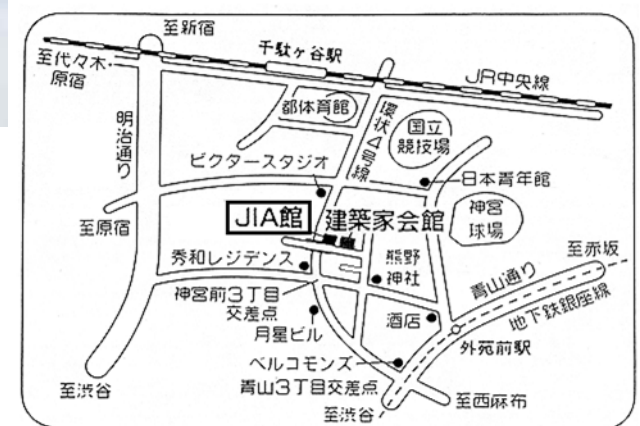

スケジュール

- 第1回 5月22日
  かたちといのち - なぜ人は建築を建てるのか -
- 第2回 7月10日
  壁と柱 - 囲うことと包むこと
- 第3回 9月11日
  屋根と床 - 覆うことと支えること
- 第4回 11月13日
  窓と門 - 開くことと閉ざすこと
- 第5回 1月
  光と闇 - 「闇の中にこそ、光あるべし」
- 第6回 3月
  自然と人間 - 建築家の仕事とは何か -

写真:フォワード ストローク

- ■日時:2015年5月22日(金)18:30-21:00 (18:00開場)
- ■場所: 日本建築家協会 JIA館1F建築家クラブ
  渋谷区神宮前2-3-18 TEL:03-3408-8291
- ■主催:建築家クラブ運営WG(部会長 稲垣雅子)
- ■協賛:NPO建築家教育推進機構
- ■定員:60名
- ■参加費:1500円(学生1000円)飲食物代等
- ■CPD:認定プログラム 2単位
- ■参加申込:誰でも参加可能です。JIA 会員以外の方は氏名、
  所属、連絡先 をご記入の上、下記まで申込みください。
- ■申込、問合せ:t-arch@hidakaoffice.com (クラブ運営WG:日高)
  当日:090-2542-9578