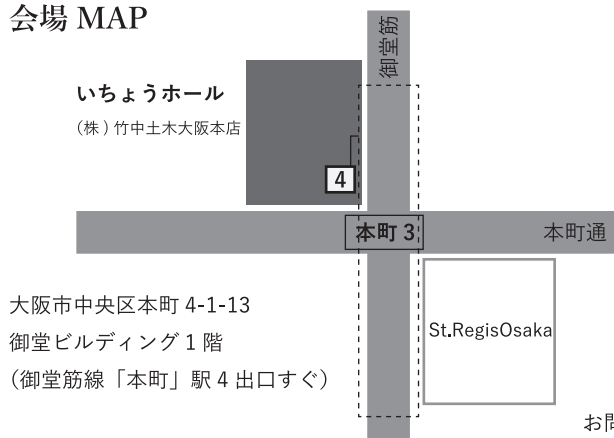

Round Table Member

青木 佳子	/	東京大学 生産技術研究所 川添研究室特任助教兼 加太分室 地域ラボ ディレクター
荒井 知恵	/	オフィスA Plan・入口アドバイザー・キャリアコンサルタント
荒木 美眞	/	(株)荒木造園設計代表
有村 桂子	/	いるか設計集団 代表取締役
石橋 志乃	/	弁護士・弥生法律事務所
一棟 宏子	/	大阪樟蔭女子大学名誉教授・現在地域ボランティアに参加
伊藤 りさ	/	北新地のラウンジ「艶」(えん)のママ
うえはら まり	/	コミュニケーションプランナー
烏賀陽 百合	/	庭園コーディネーター
大島 祥子	/	スーク創生事務所 代表
小笠原 絵理	/	建築家・間工作舎代表
岡田 良子	/	建築家・SpaceClip代表/大喜書店運営
河崎 敦子	/	(株)竹中工務店 大阪本店 設計部
川幡 祐子	/	(一社)大正・港エリア空き家活用協議会 (WeCompass)代表理事
木田 理恵	/	女ゴコロマーケティング研究所 所長
小池 沙弥花	/	染色作家・ぬのわ
郡 裕美	/	建築家・スタジオ宙代表・大阪工業大学工学部空間デザイン学科教授
真田 尚美	/	弁護士・三宅法律事務所
澤村 美賀	/	消費生活相談員・(公社)全国消費生活相談員協会関西支部長
島村 美樹	/	弁護士・島村美樹法律事務所
杉山 美帆子	/	(株)バトー・アロマティーク代表(ウェディング&アロマセラピー)
妹尾 和江	/	妹尾和江不動産コンサルティング事務所 所長
高津 玉枝	/	フェアトレードショップ Love&sense/イノベーション・キュレーター塾 塾長
田名部 真理	/	ラジオ関西パーソナリティ
星野 美奈子	/	ウェスティンホテル淡路取締役総支配人
種村 貞子	/	有限会社種村建具木工所 新規事業担当役員
永井 美佳	/	(福)大阪ボランティア協会 常務理事・事務局長
中谷 可奈子	/	武庫川女子大学大学院 生活環境学研究科 建築学専攻
中野 温子	/	精神科医・奈良少年院
中森 玲子	/	株式会社 イーアドバンス 取締役・管理栄養士・フードアナリスト
西垣 一川	/	書家・五行歌歌人
西濱 萌根	/	(株)NINI 共同代表/広報
野村 真理	/	ヨガ講師
藤田 さえ子	/	弁護士・フォーゲル総合法律事務所
淡野 幸子	/	八紘電機株式会社専務取締役
本田 孝子	/	建築家・(株)日建設設計部門ダイレクター
松田 嘉代子	/	不動産鑑定士・春日不動産鑑定事務所代表
村瀬 彩子	/	(株)京阪神エルマガジン社メディア企画室
村松 葉子	/	CREATIVE EDIT GALE代表取締役・プロデューサー
谷地 富美子	/	(株)竹中工務店 大阪本店 設計部
山下 みさ子	/	ジャズシンガー
山中 恵子	/	山中恵子建築設計室
尹 禮分	/	関西大学 環境都市工学部 都市システム工学科 教授

会場 MAP

協賛

学校法人福田学園 大阪工業技術専門学校
学校法人修成学園 修成建設専門学校
総合資格学院
大阪ガス株式会社
株式会社クチーナこうべ
日本建築家協会 近畿支部 協力会員委員会

パンフレットデザイン協力: 武庫川女子大学大学院
中谷可奈子 中村芽生 大洲暉実 岡田美咲

お問合せ先: 公益社団法人 日本建築家協会近畿支部 TEL 06-6229-3371