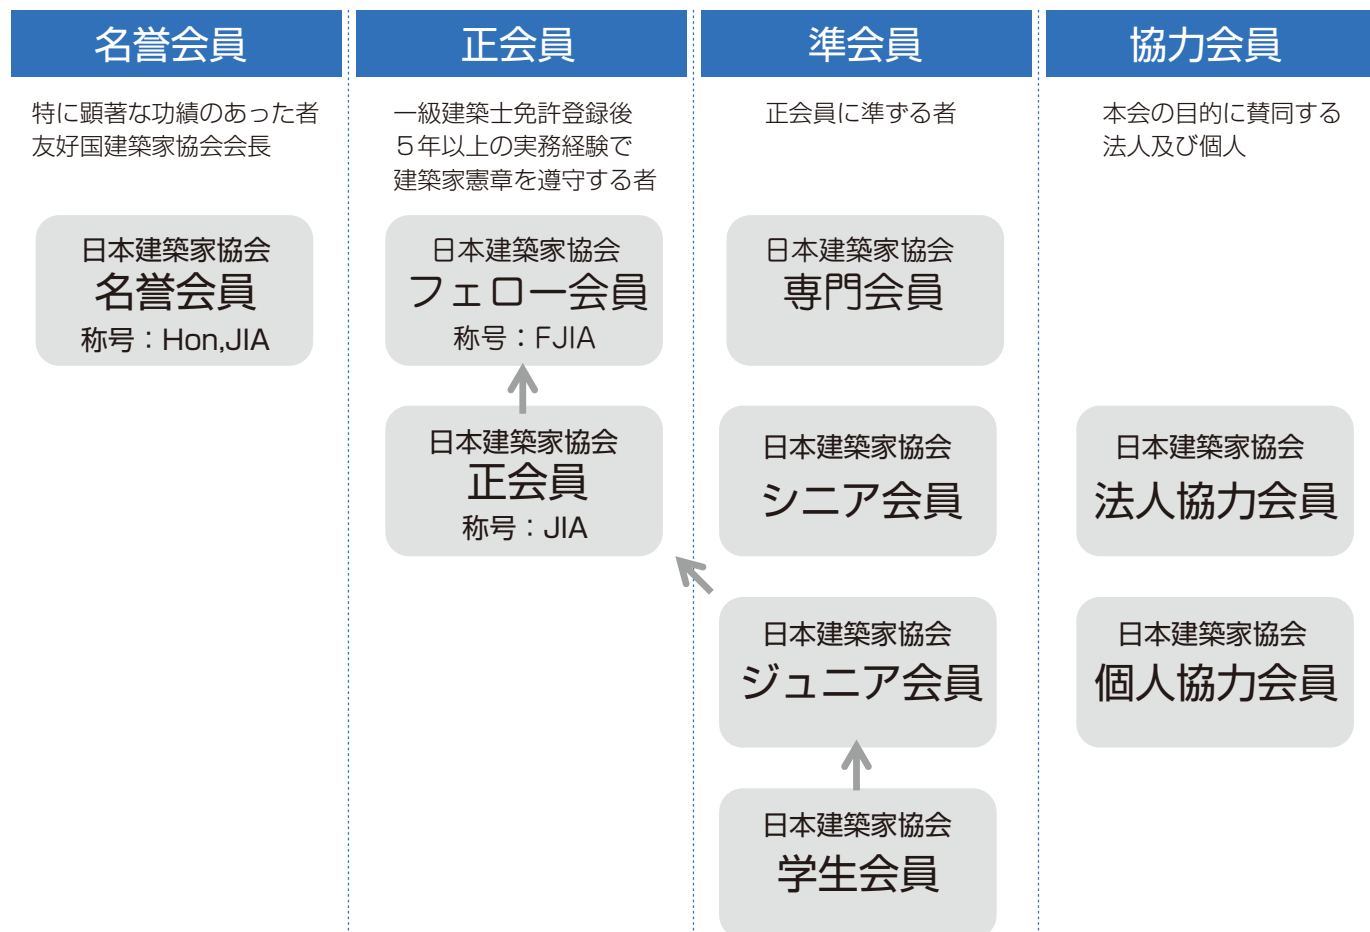

建築・まちづくりの活動を 共にしませんか？

Member 日本建築家協会 会員種別 紹介

2013年4月1日から施行

会員種別の補足

正 会 員	建築家憲章・倫理規程・行動規範を遵守し、建築設計監理を専業且つ主体的な立場で行う1級建築士免許登録後5年以上の実務経験者
フェロー会員	正会員のうち、特に本会に貢献のあった者
専 門 会 員	構造、設備、積算、ランドスケープ、都市計画、行政、教育、研究者など建築設計監理の関連領域の専門家
シニア会員	20年以上継続して正会員であった者で、一定期間業務から離れている、或いは離れようとする者
ジュニア会員	建築家を目指す者で、正会員資格要件に満たない者
学 生 会 員	建築家を目指す学生
法人協力会員	本会の目的に賛同する団体または法人
個人協力会員	本会の目的に賛同する個人