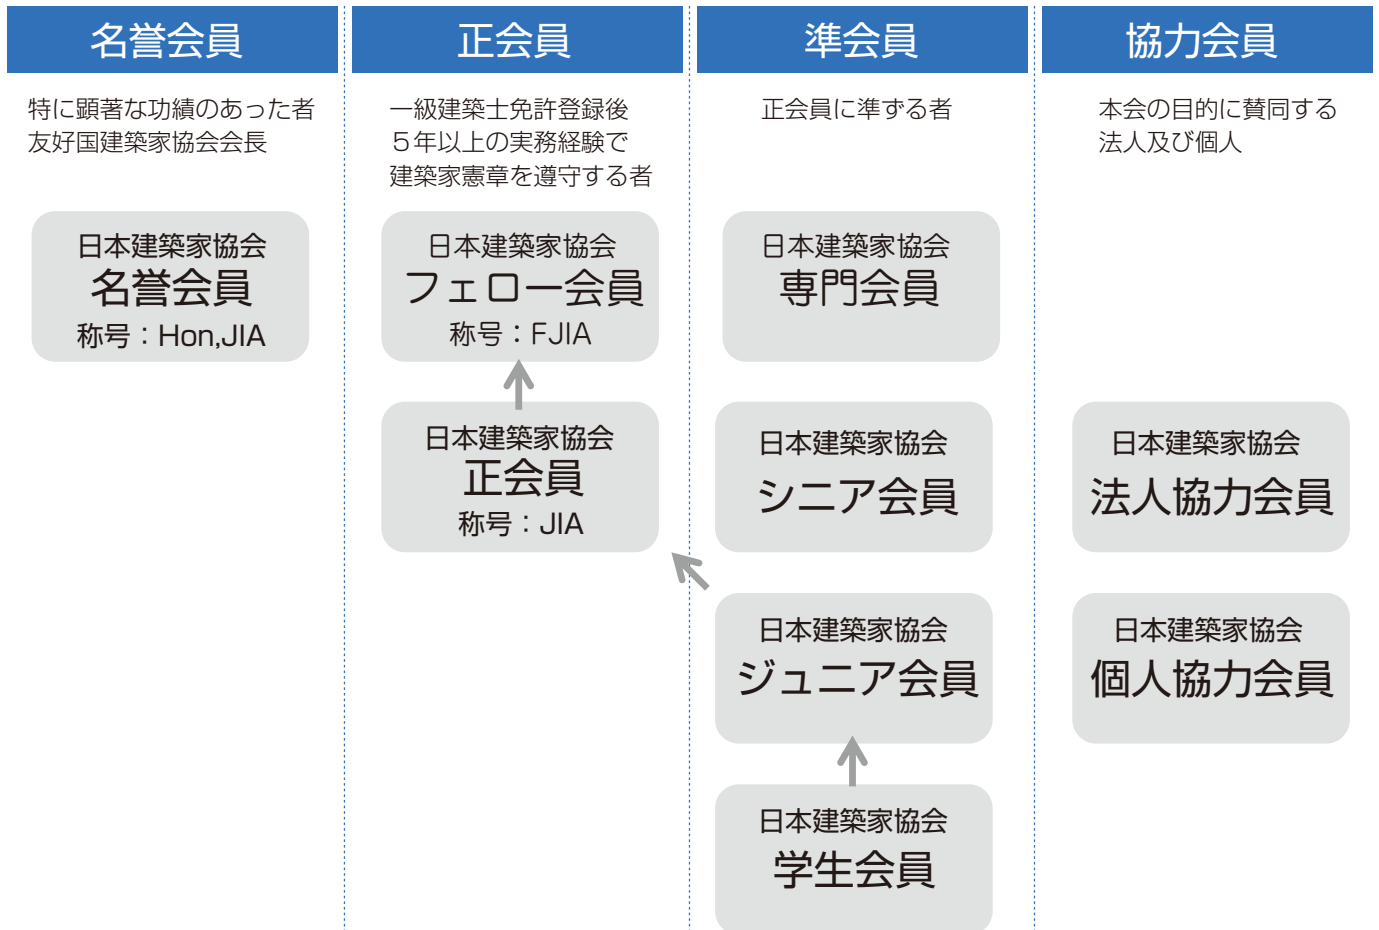

建築・まちづくりの活動を 共にしませんか？

Member

日本建築家協会 会員種別 紹介

2013年4月1日から施行

会員種別の補足

正 会 員	建築家憲章・倫理規程・行動規範を遵守し、建築設計監理を専業且つ主体的な立場で行う1級建築士免許登録後5年以上の実務経験者
フェロー会員	正会員のうち、特に本会に貢献のあった者
専 門 会 員	構造、設備、積算、ランドスケープ、都市計画、行政、教育、研究者など建築設計監理の関連領域の専門家
シニア会員	20年以上継続して正会員であった者で、一定期間業務から離れている、或いは離れようとする者
ジュニア会員	建築家を目指す者で、正会員資格要件に満たない者
学 生 会 員	建築家を目指す学生
法人協力会員	本会の目的に賛同する団体または法人
個人協力会員	本会の目的に賛同する個人